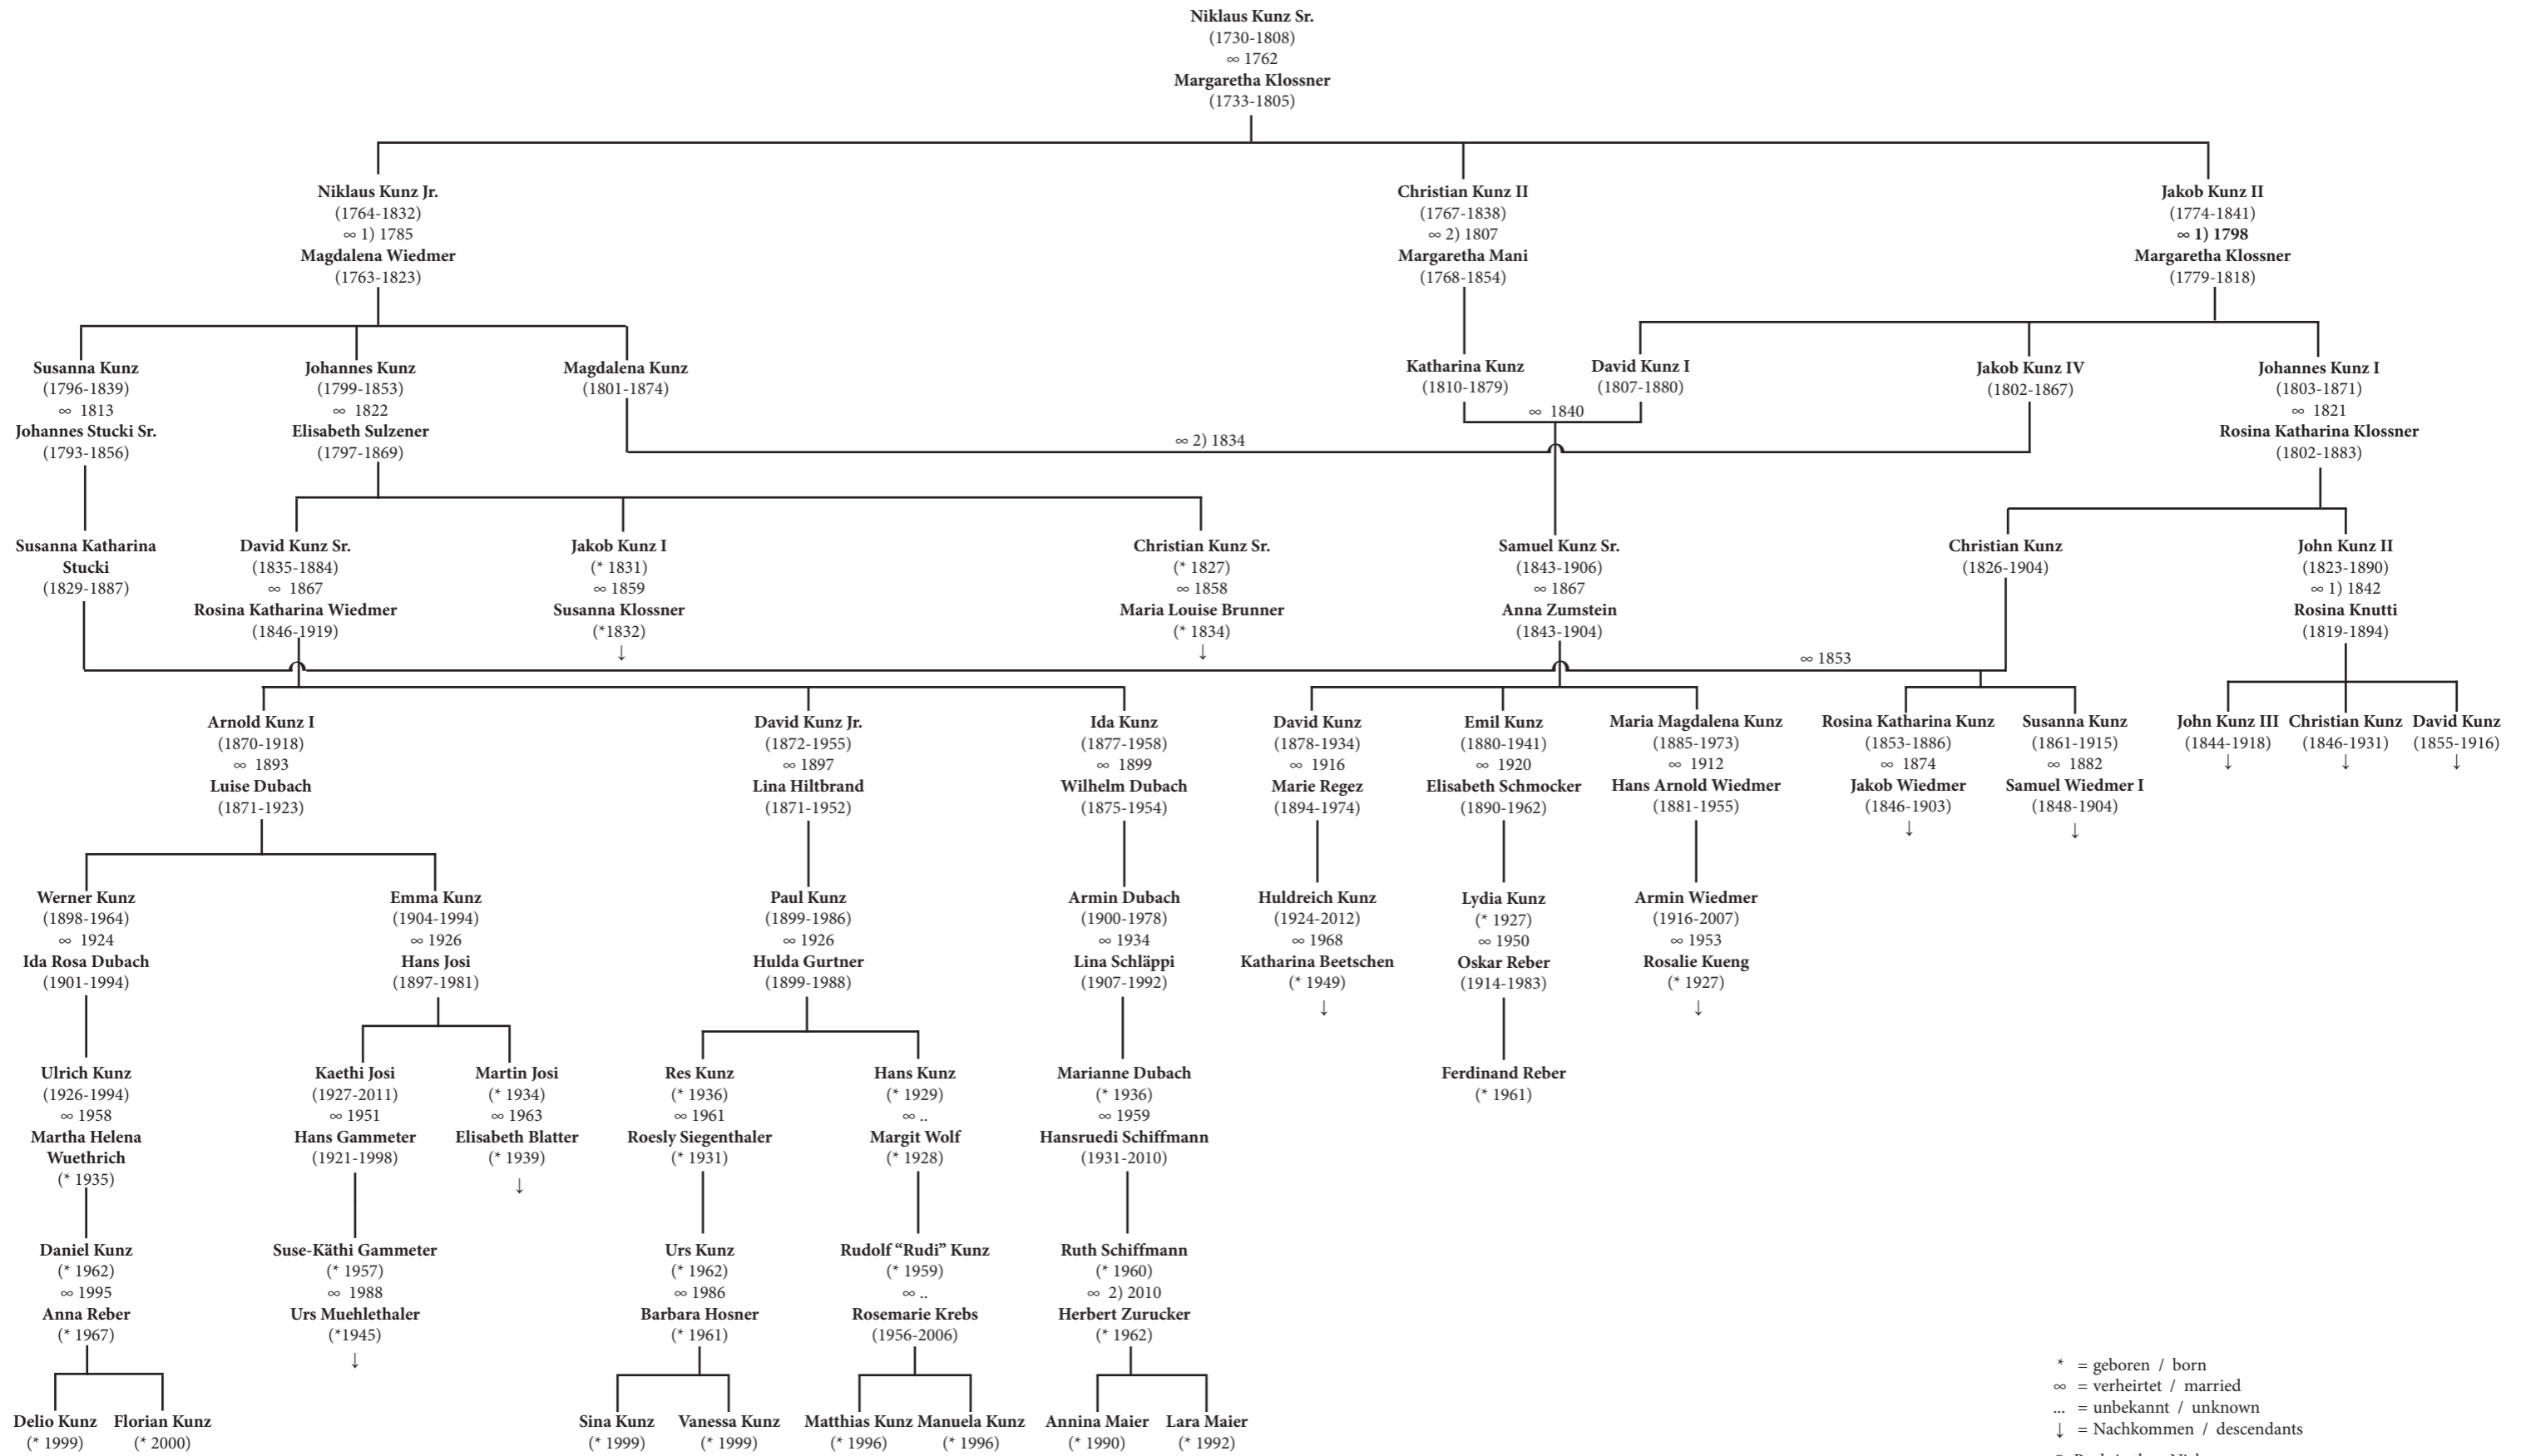

Nachkommen des *an Tschuepis* in Zwischenflüh wohnhaften Stammvaters Niklaus Kunz-Klossner
Descendants of Ancestor Niklaus Kunz Sr., who lived in the old family home “*an Tschuepis*” in Zwischenflueh

* = geboren / born
 ∞ = verheiratet / married
 .. = unbekannt / unknown
 ↓ = Nachkommen / descendants

© Paul-Anthon Nielson
 Erlenbach im Simmental
 24 September 2014
 alle Rechte vorbehalten / all rights reserved
 Design: Joyce Lee Kunz "Joy" Peck
 Used with permission