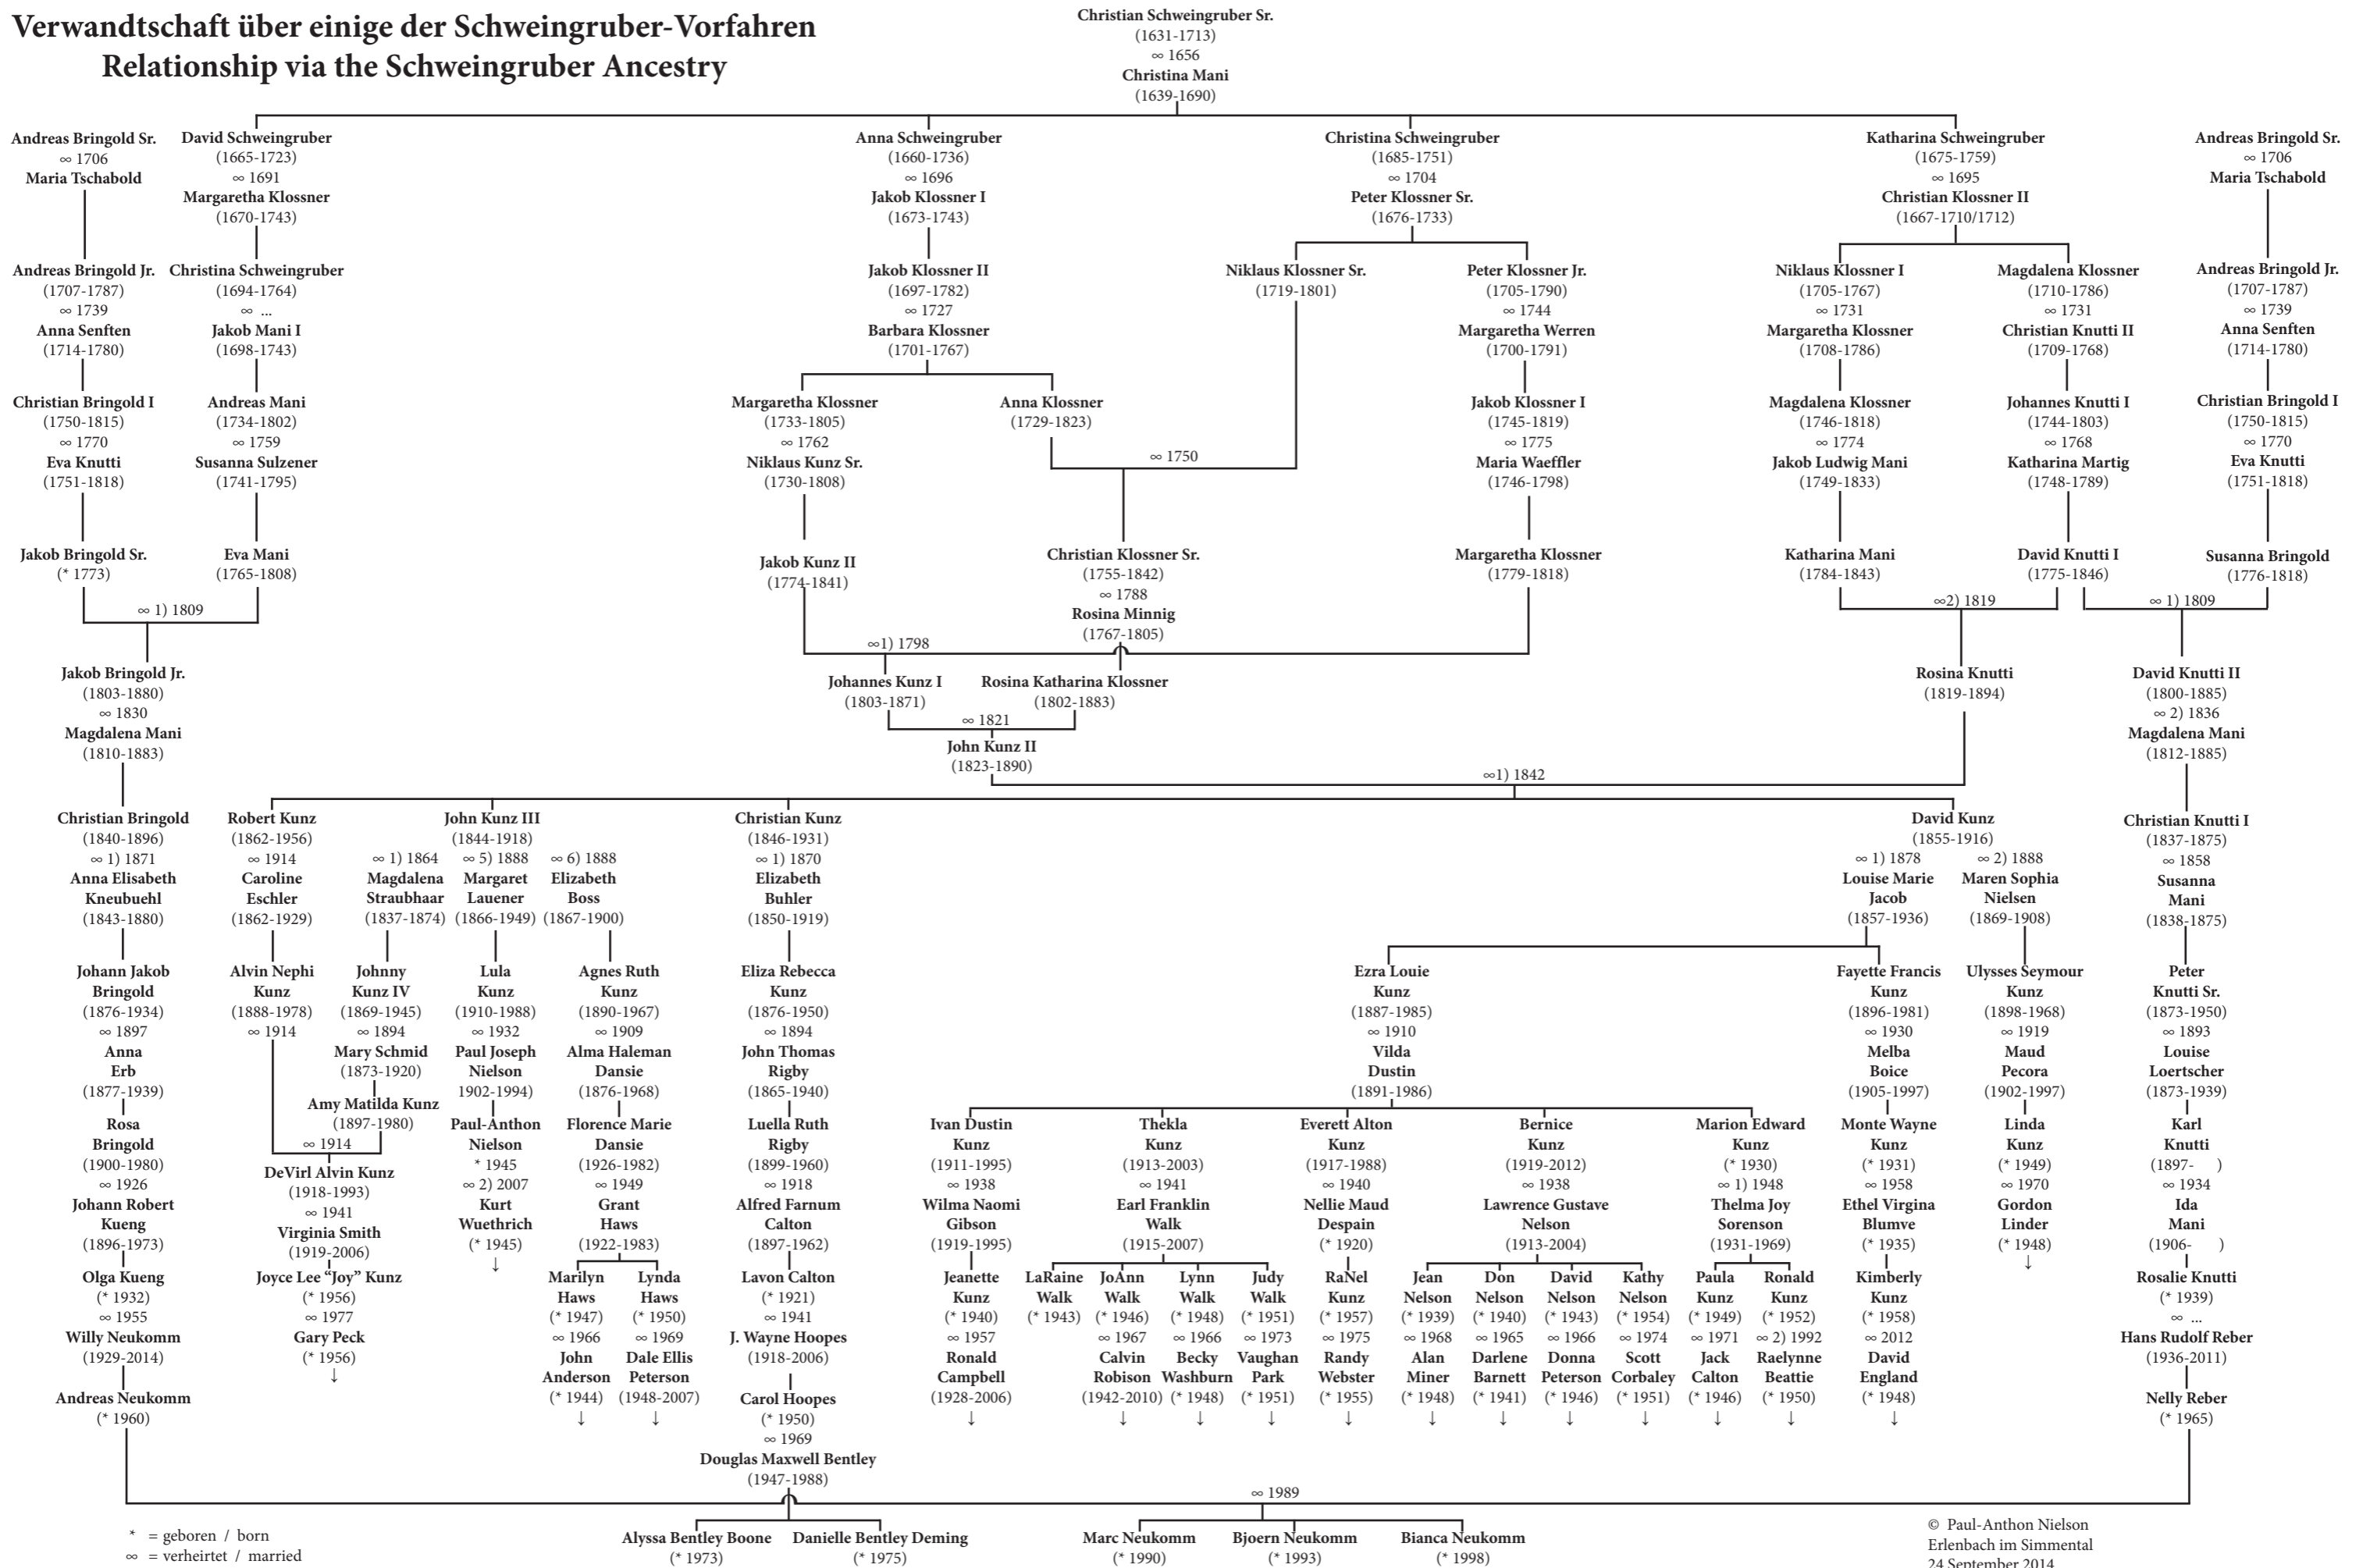

Verwandtschaft über einige der Schweingruber-Vorfahren

Relationship via the Schweingruber Ancestry

* = geboren / born
 ∞ = verheiratet / married
 ... = unbekannt / unknown
 ↓ = Nachkommen / descendants